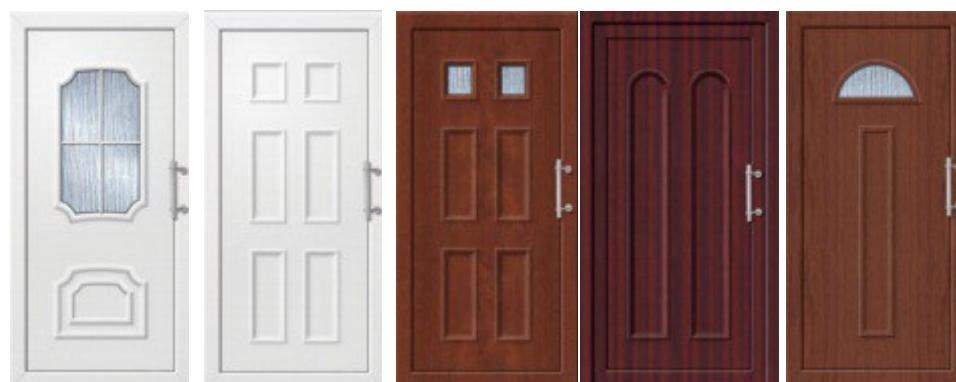

Diamant

Dolomit

Dolomit

Dyje

Jantar